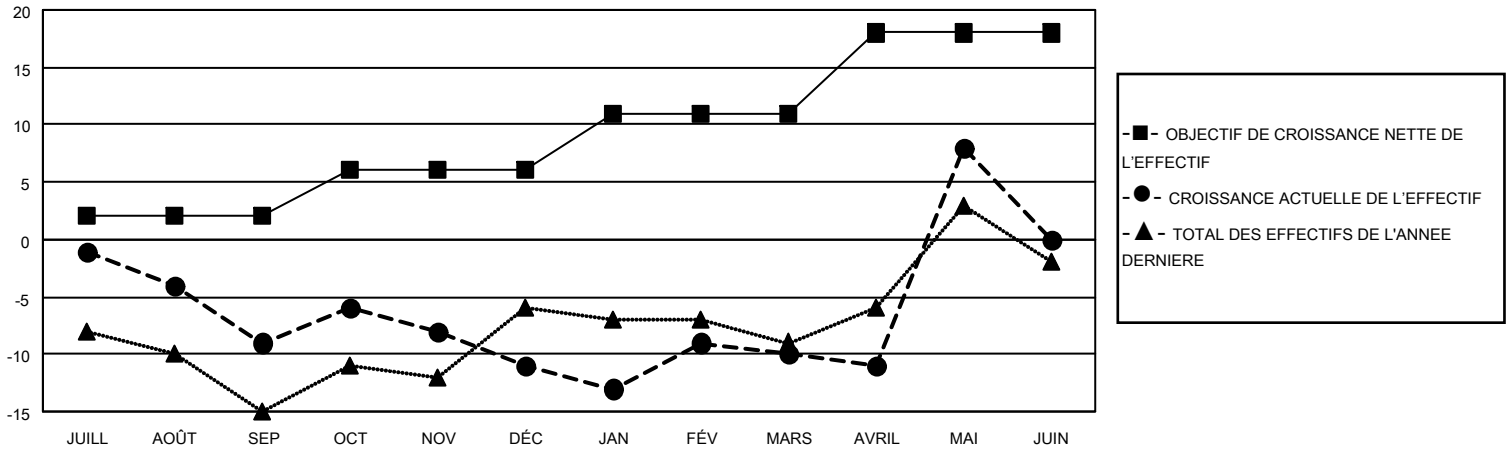

BUTS ET MEMBRES REELS - CUMULATIF

CLUBS RADIES: 1

12 CLUBS OF 37 ONT AJOUTE 1 OU PLUSIEURS NOUVEAUX MEMBRES

DISTRIBUTION PAR SEXE

HOMME	293 (45.01%)
FEMME	358 (54.99%)
NON BINARY	0 (0.00%)
PREFER NOT TO ANSWER	0 (0.00%)

MEMBRES RADIES

DECEDE	9
CLUB ANNULE	0
AUTRE	30
TOTAL	39

[CLIQUEZ ICI POUR LES INFORMATIONS CUMULATIVES SUR LES EFFECTIFS](#)

NOMBRE TOTAL DE MEMBRES D'UNITÉS FAMILIALES	18
MEMBRES DE FAMILLE QUI RÈGENT LA MOITIÉ DES COTISATIONS	9