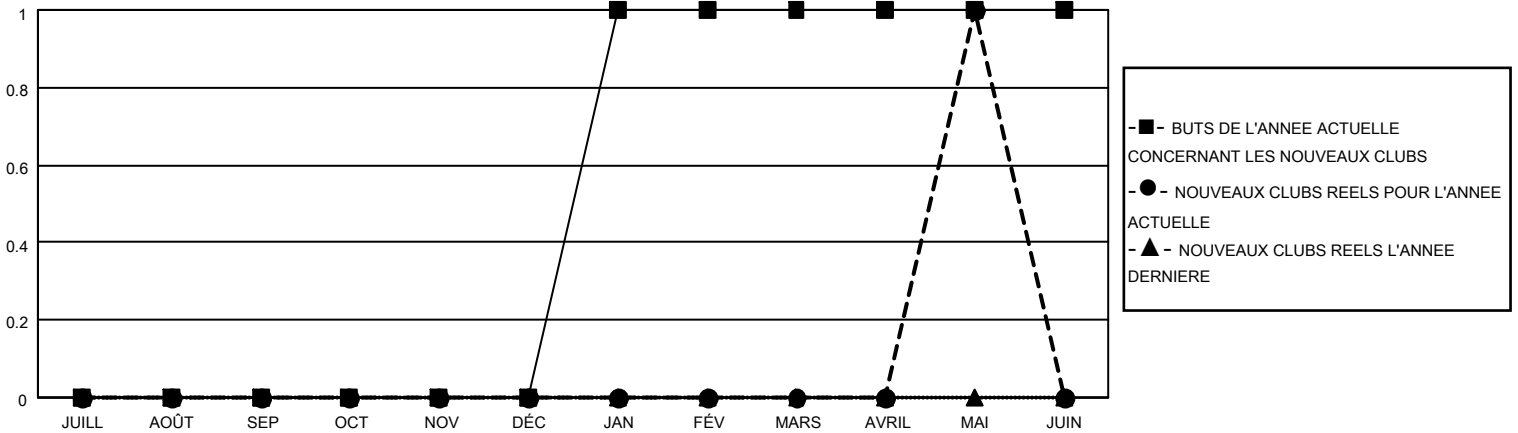

MONTHLY MEMBERSHIP PROGRESS REPORT

LIEU FRENCH GUIANA

District 63

Results as of: 5/31/2022

Clubs			
RESULTATS POUR 2021-2022			
TRIMESTRE	BUT CONCERNANT LES NOUVEAUX CLUBS	NOUVEAUX CLUBS	CLUBS ANNULÉS
JUILL/AOÛT/SEP	0	0	1
OCT/NOV/DÉC	0	0	0
JAN/FÉV/MARS	1	0	0
AVRIL/MAI/JUIN	0	1	0

Membres			
RESULTATS POUR 2021-2022			
TRIMESTRE	OBJECTIF DE CROISSANCE NETTE DE L'EFFECTIF	CROISSANCE ACTUELLE DE L'EFFECTIF	TOTAL DES MEMBRES RADIES (y compris les transferts)
JUILL/AOÛT/SEP	2	1	10
OCT/NOV/DÉC	4	9	11
JAN/FÉV/MARS	5	8	6
AVRIL/MAI/JUIN	7	30	12

BUTS ET NOUVEAUX CLUBS REELS - CUMULATIF